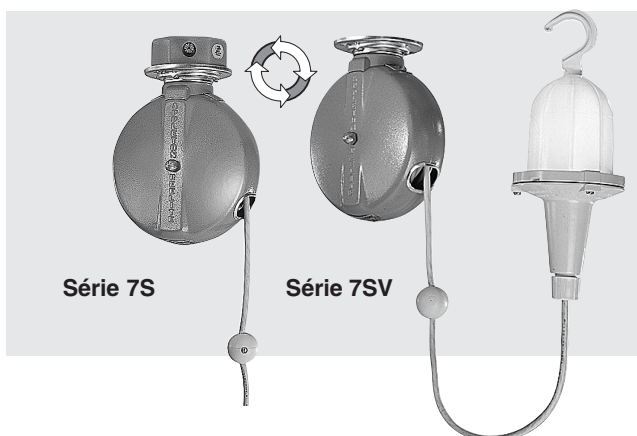

DISPOSITIVOS GIRATÓRIOS

(Contínuos 7S e Série portátil 7P)

NTRE-7

CONSTRUÇÃO

- Carretel fabricado em chapa de aço leve e compacto, fornecido com cabo tipo SJO, amarelo com capa de neoprene, resistente a óleo. 300 volts.

APLICAÇÃO

- Uma fonte de alimentação segura e conveniente através de extensão de cabo retrátil para iluminação, tomada ou serviços gerais.

CARACTERÍSTICAS SÉRIES: 7S, 7SV E 7P

- Construção blindada – testado e aprovado pela UL.
- Fornecido com 7,6 m de cabo flexível amarelo, cabo 18-3 SJO (2 condutores, mais terra).
- Escovas duplas de cobre de alta qualidade.
- Catraca com travamento, segura o cabo no comprimento desejado.
- Bola para ajuste do ponto de parada do cabo retrátil.

CARACTERÍSTICAS SÉRIES: 7S, 7SP

Séries com dispositivo giratório contínuo

- Dispositivo giratório contínuo patenteado 360°, atua sem interrupção ou travamento do cabo.
- A série 7S possibilita a escolha da luminária portátil e acessórios disponíveis.
- A série 7SV inclui luminária portátil estanque a vapor.
- Lâmpada até 60 W.
- Modelos disponíveis com interruptor automático embutido que a ativa a luz quando o cabo é puxado para fora.
- Adequado para montagem em superfícies planas e em caixas tipo 4" octogonais.
- Permite a montagem em parede.
- Fornecido com 6,1 mts de cabo tipo SLO.

CARACTERÍSTICAS SÉRIE: 7P

- Cabo flexível e plugue permite uma rápida instalação portátil em qualquer área.
- Fornecido com luminária portátil para lâmpadas até 100W.
- Suporte de montagem universal permite instalação em parede ou teto.