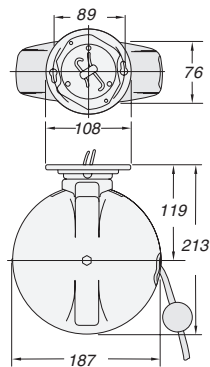

CARACTERÍSTICAS SÉRIE: 7P

- Cabo flexível e plugue permite uma rápida instalação portátil em qualquer área.
- Fornecido com luminária portátil para lâmpadas até 100W.
- Suporte de montagem universal permite instalação em parede ou teto.

DIMENSÕES

(mm)

Série 7S - Série 7SV

Série 7P
