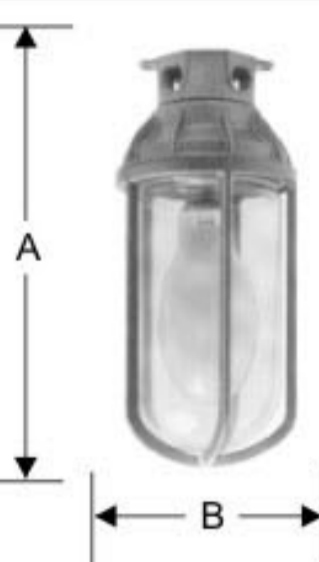

DIMENSÕES EM MM.			
CÓDIGO	A	B	Soquete
CX/Y10-1	215	116	E-27
CX/Y10-2	300	165	E-27
CX/Y10-3	345	165	E-40

**CX/Y10**

Luminária pendente, corpo e grade de proteção em liga de alumínio fundido, globo de vidro resistente a choques térmicos rosqueado ao corpo, entrada rosqueada de 3/4" gás ou NPT. Lâmpada incandescente até 300W, mista ou mercúrio até 250w.

DIMENSÕES EM MM.			
CÓDIGO	A	B	Soquete
CX/Y15-1	240	116	E-27
CX/Y15-2	325	165	E-27
CX/Y15-3	370	165	E-40

**CX/Y15**

Luminária plafonier, corpo e grade de proteção em liga de alumínio fundido, globo de vidro resistente a choques térmicos rosqueado ao corpo, entradas rosqueadas de 3/4" gás ou NPT. Lâmpada incandescente até 300W, mista ou mercúrio até 250w.

DIMENSÕES EM MM.			
CÓDIGO	A	B	Soquete
CX/Y16-1	280	250	E-27
CX/Y16-2	350	315	E-27
CX/Y16-3	380	345	E-40

**CX/Y16**

Luminária arandela 45°, corpo e grade de proteção em liga de alumínio fundido, globo de vidro resistente a choques térmicos rosqueado ao corpo, entradas rosqueadas de 3/4" gás ou NPT. Lâmpada incandescente até 300W, mista ou mercúrio até 250w.

DIMENSÕES EM MM.			
CÓDIGO	A	B	Soquete
CX/Y17-1	295	195	E-27
CX/Y17-2	380	230	E-27
CX/Y17-3	420	220	E-40

**CX/Y17**

Luminária arandela 90°, corpo e grade de proteção em liga de alumínio fundido, globo de vidro resistente a choques térmicos rosqueado ao corpo, entradas rosqueadas de 3/4" gás ou NPT. Lâmpada incandescente até 300W, mista ou mercúrio até 250w.