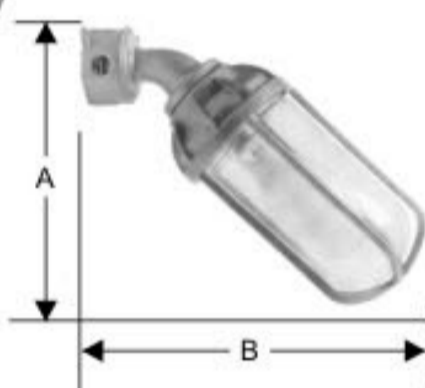

DIMENSÕES EM MM.			
CÓDIGO	A	B	Soquete
CX/Y10-1	215	116	E-27
CX/Y10-2	300	165	E-27
CX/Y10-3	345	165	E-40

**CX/Y10**

Luminária pendente, corpo e grade de proteção em liga de alumínio fundido, globo de vidro resistente a choques térmicos rosqueado ao corpo, entrada rosqueada de 3/4" gás ou NPT. Lâmpada incandescente até 300W, mista ou mercúrio até 250w.

DIMENSÕES EM MM.			
CÓDIGO	A	B	Soquete
CX/Y15-1	240	116	E-27
CX/Y15-2	325	165	E-27
CX/Y15-3	370	165	E-40

**CX/Y15**

Luminária plafonier, corpo e grade de proteção em liga de alumínio fundido, globo de vidro resistente a choques térmicos rosqueado ao corpo, entradas rosqueadas de 3/4" gás ou NPT. Lâmpada incandescente até 300W, mista ou mercúrio até 250w.

DIMENSÕES EM MM.			
CÓDIGO	A	B	Soquete
CX/Y16-1	280	250	E-27
CX/Y16-2	350	315	E-27
CX/Y16-3	380	345	E-40

**CX/Y16**

Luminária arandela 45°, corpo e grade de proteção em liga de alumínio fundido, globo de vidro resistente a choques térmicos rosqueado ao corpo, entradas rosqueadas de 3/4" gás ou NPT. Lâmpada incandescente até 300W, mista ou mercúrio até 250w.

DIMENSÕES EM MM.			
CÓDIGO	A	B	Soquete
CX/Y17-1	295	195	E-27
CX/Y17-2	380	230	E-27
CX/Y17-3	420	220	E-40

**CX/Y17**

Luminária arandela 90°, corpo e grade de proteção em liga de alumínio fundido, globo de vidro resistente a choques térmicos rosqueado ao corpo, entradas rosqueadas de 3/4" gás ou NPT. Lâmpada incandescente até 300W, mista ou mercúrio até 250w.