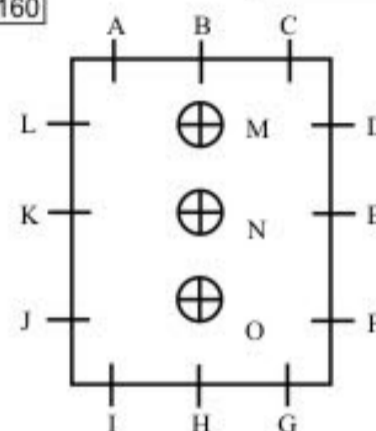

CX/R14

Caixa e tampa em liga de alumínio fundido, junta de vedação, parafusos bicromatizados, alta resistência mecânica e a corrosão, a pedido com chassi removível para montagem de equipamentos.

CÓDIGO	DIMENSÕES EM MM.
CX/R14P-12	1116 X 76 X 58
CX/R14P-14	141 X 100 X 100
CX/R14P-17	172 X 143 X 120
CX/R14P-22	216 X 142 X 120
CX/R14P-27	275 X 142 X 120
CX/R14P-35	341 X 141 X 120
CX/R14P-45	440 X 140 X 120
CX/R14Q-22	219 X 221 X 160
CX/R14M-22	220 X 275 X 160
CX/R14M-27	273 X 276 X 160
CX/R14M-35	342 X 275 X 160

CÓDIGO	DIMENSÕES EM MM.
CX/R14M-40	400 X 275 X 160
CX/R14M-45	445 X 275 X 160
CX/R14M-50	490 X 275 X 160
CX/R14M-55	555 X 275 X 160
CX/R14M-60	600 X 275 X 160
CX/R14G-40	400 X 350 X 220
CX/R14G-45	445 X 350 X 200
CX/R14G-55	555 X 350 X 220
CX/R14G-60	600 X 350 X 220
CX/R14G-70	685 X 350 X 220

CX/CDW

Caixa e tampa em liga de alumínio fundido, junta de vedação, parafusos bicromatizados, alta resistência mecânica e a corrosão, com chassi removível para montagem de equipamentos.

CÓDIGO	DIMENSÕES EM MM.
CX/CDW-1	100 X 75 X 60
CX/CDW-2	100 X 100 X 60
CX/CDW-3	120 X 75 X 60
CX/CDW-4	160 X 150 X 120
CX/CDW-5	200 X 200 X 150
CX/CDW-6	220 X 150 X 120
CX/CDW-7	220 X 200 X 120
CX/CDW-8	280 X 150 X 120
CX/CDW-9	280 X 200 X 120
CX/CDW-10	300 X 300 X 150

CÓDIGO	DIMENSÕES EM MM.
CX/CDW-11	380 X 220 X 120
CX/CDW-12	400 X 400 X 150
CX/CDW-13	450 X 220 X 150
CX/CDW-14	550 X 250 X 150
CX/CDW-15	650 X 350 X 150
CX/CDW-16	750 X 400 X 200
CX/CDW-17	750 X 480 X 220
CX/CDW-18	950 X 600 X 220
CX/CDW-19	575 X 575 X 224